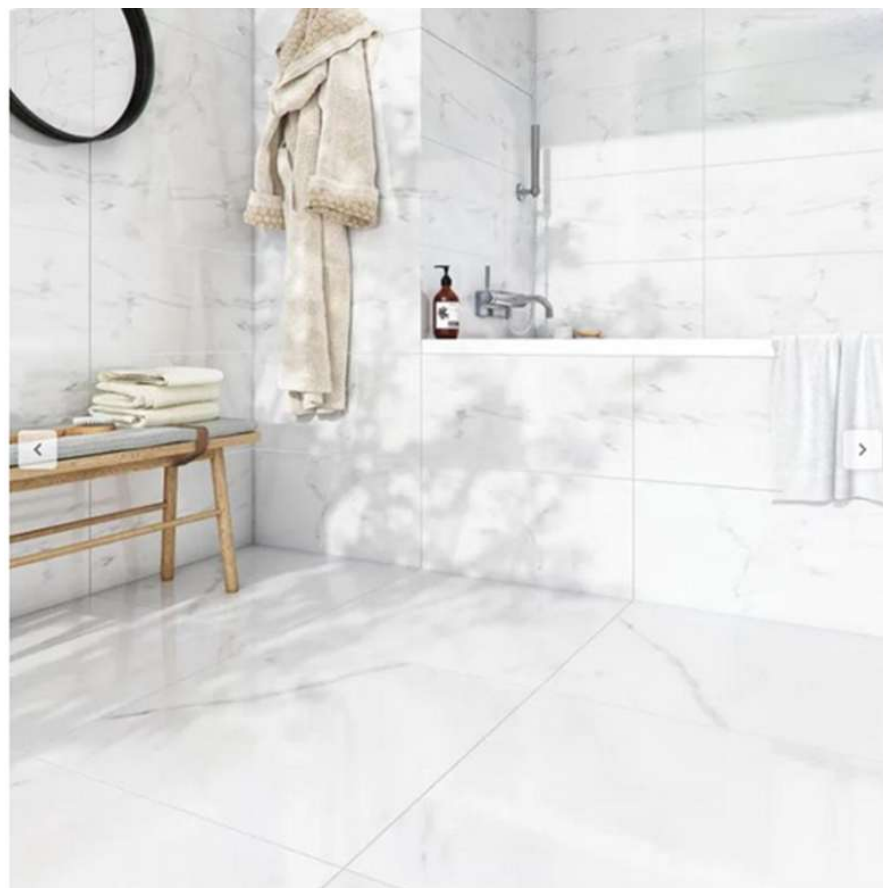

2157.7 M2 P.E. VEYMONT ANTRACITA MATE 60X120 RECT. 1A

879.65M2

29/05

181.97 M2 P.E. ANTID. TECHSTONE ANTHRACITE 60X60 RECT 20 mm OSCURO MATE 1A 21/05

103.68 M2 ARTENS SANTORINI GRES WHITE 60X60 1ª (STOCK LÍTICA 24/04)