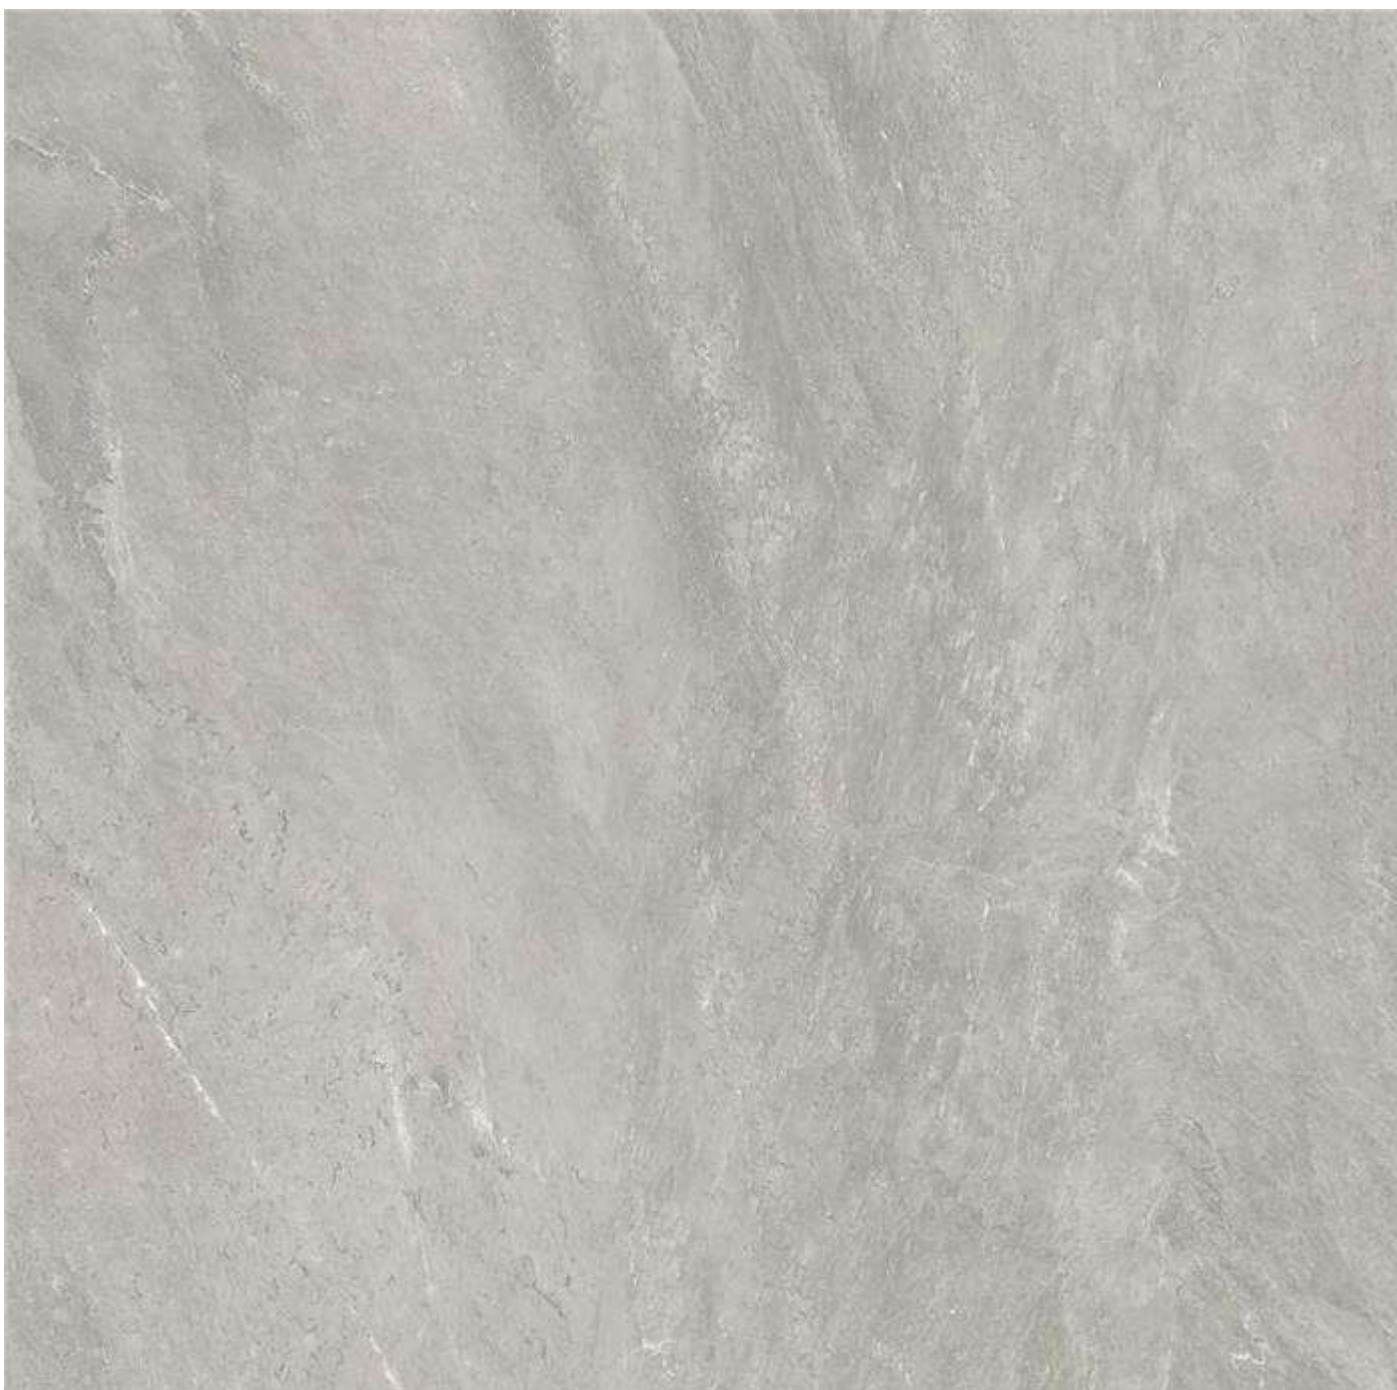

320.04 M2 P.E. SLIPSTOP EREBOR GRIS MATE 60X60 RECT. (20MM) COM 10/05

181.97 M2 P.E. ANTID. TECHSTONE ANTHRACITE 60X60 RECT 20 mm OSCURO MATE 1A 21/05

1º OFERTA

1119 m2 P.E. S&G GREENHEART GREY 30X150 RECT.