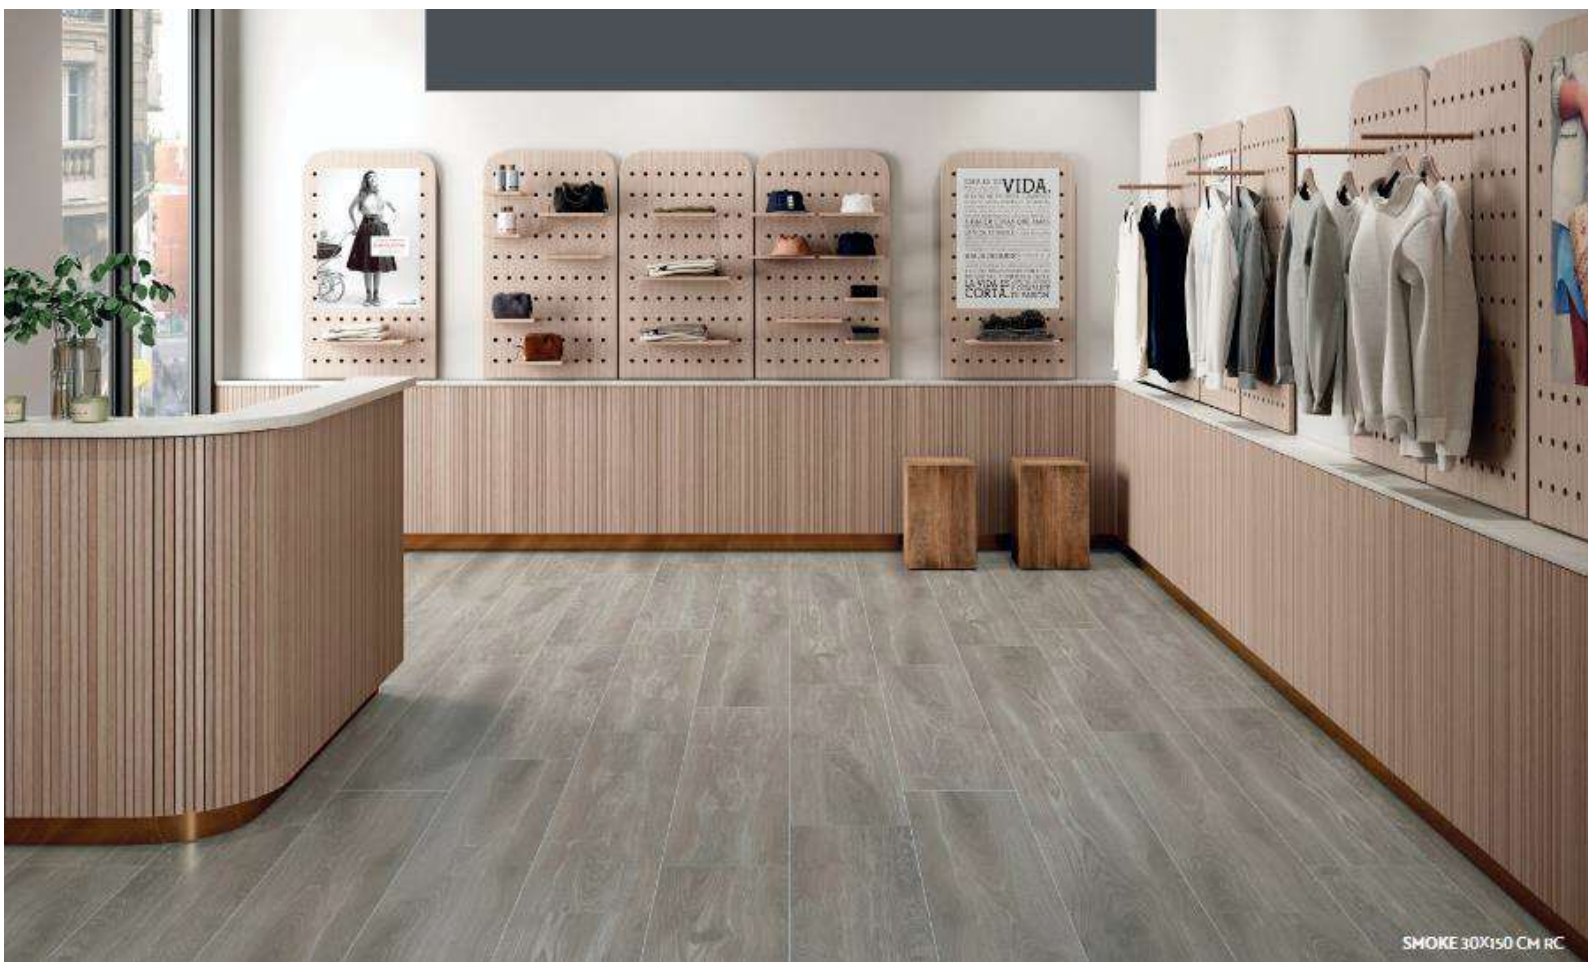

1130 m2 P.E. ISENGARD BLANCO MT 30X150 RECT. SLIPSTOP

SMOKE 30X150 CM RC